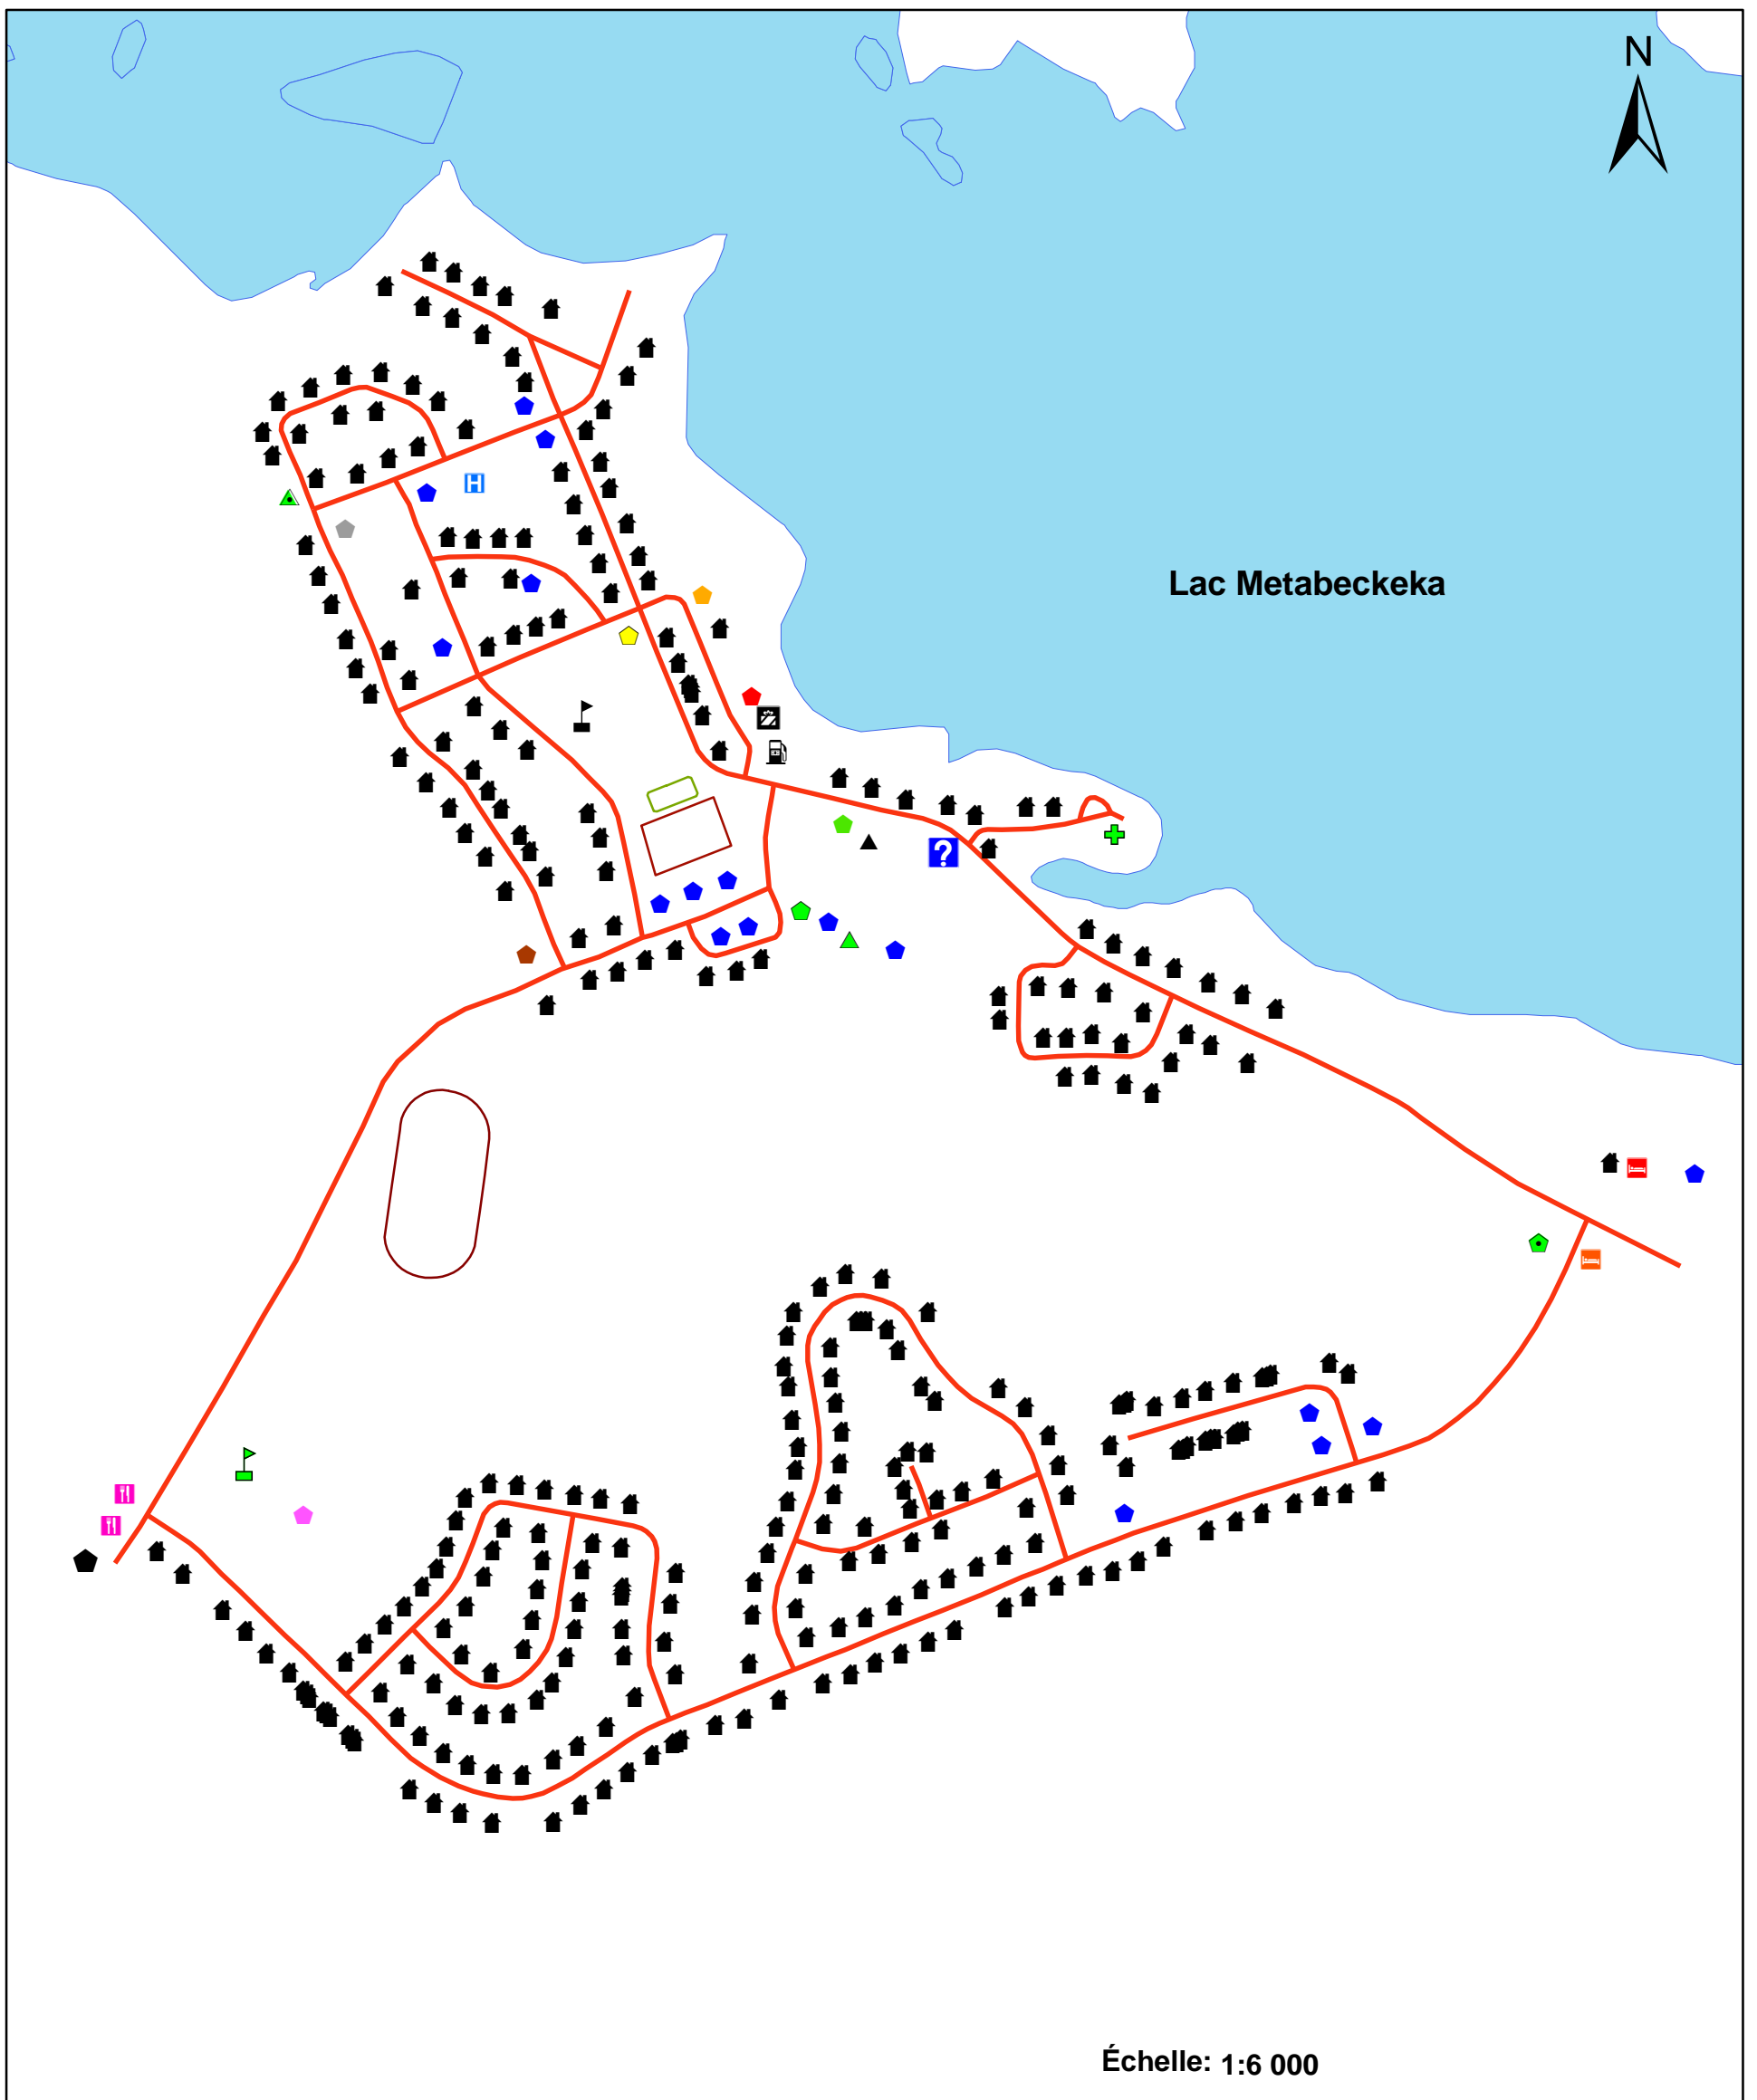

Village de Manawan

Légende

- | | | |
|---|---|--|
|  Auberge Manawan (10 chambres) |  Casse Croûte Cantine Bello |  École primaire Simon P |
|  Roulotte SFM |  Centre de Santé Manawan(Dispensaire) |  École Secondaire Otapi Manawan |
|  Conseil des Atikamekw de Manawan |  Garage Indien Mécanik Manawan |  Église de Manawan |
|  Bureau Conseil des Jeunes Manawan |  Garage municipale Manawan |  Épicerie Manawan |
|  Bureau de CRT Manawan |  Logement |  Gaz |
|  Bureau de Service Forestier Manawan |  Maison |  Arena Manawan |
|  Bureau de Service sociaux Manawan |  Poste de Police | |
|  Bureau de télécommunication Manawan |  Radio communautaire Manawan | |
|  Caserne de Pompier Manawan |  Tourisme Manawan et bureau de Poste Manawan | |
|  Centre de la petite enfance | | |